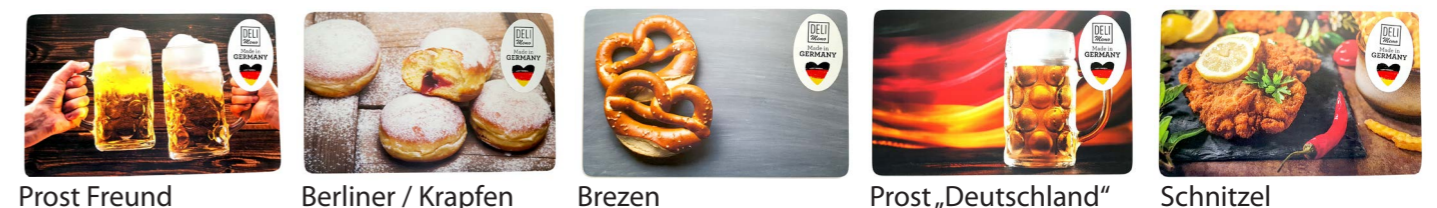

Magnettafel

Die hochwertige Magnettafel „Delicious Memories of Germany“ besitzt vier Löcher zum Anschrauben und ist aus hochglänzendem Emaille gefertigt.

Das Schild ist „made in Germany“!

Es kann optimal als Träger für die kulinarischen Magnete oder die Magnete für die jeweiligen Orte dienen und somit eine Deutschlandreise mit all seinen Genüssen abbilden.

Abmessungen: 30 x 39,5 cm

Display

Kartondisplay, ideal für 10 Boxen, inklusive verschiedener Topschilder

Magnete

Schneidbretter:

Bestellung & Preise Deli Memo Aktion

Art-Nr.	Motiv	Geschmack	Verpackung	Preis ab 30 Kartons	Preis 5 bis 29 Kartons	BESTELLMENGE
361111	Berlin	Curryketchup	20 Boxen à 80 g im Karton, sortenrein	1,69 €	1,81 €	
361128	München	Süßer Senf	20 Boxen à 80 g im Karton, sortenrein	1,69 €	1,81 €	
361135	Oktoberfest	Lebkuchen	20 Boxen à 80 g im Karton, sortenrein	1,69 €	1,81 €	
361142	Hamburg	Kaffee	20 Boxen à 80 g im Karton, sortenrein	1,69 €	1,81 €	
361159	Köln	Kölsch	20 Boxen à 80 g im Karton, sortenrein	1,69 €	1,81 €	
361166	Düsseldorf	Alt-Bier	20 Boxen à 80 g im Karton, sortenrein	1,69 €	1,81 €	
361173	Schwarzwald	Schwarzwälder Kirsch-Torte	20 Boxen à 80 g im Karton, sortenrein	1,69 €	1,81 €	
361180	Bayern	Sauerkraut	20 Boxen à 80 g im Karton, sortenrein	1,69 €	1,81 €	
361197	Christkindlesmarkt	Glühwein	20 Boxen à 80 g im Karton, sortenrein	1,69 €	1,81 €	
361210	Frankfurt a. M.	Apfelwein	20 Boxen à 80 g im Karton, sortenrein	1,69 €	1,81 €	